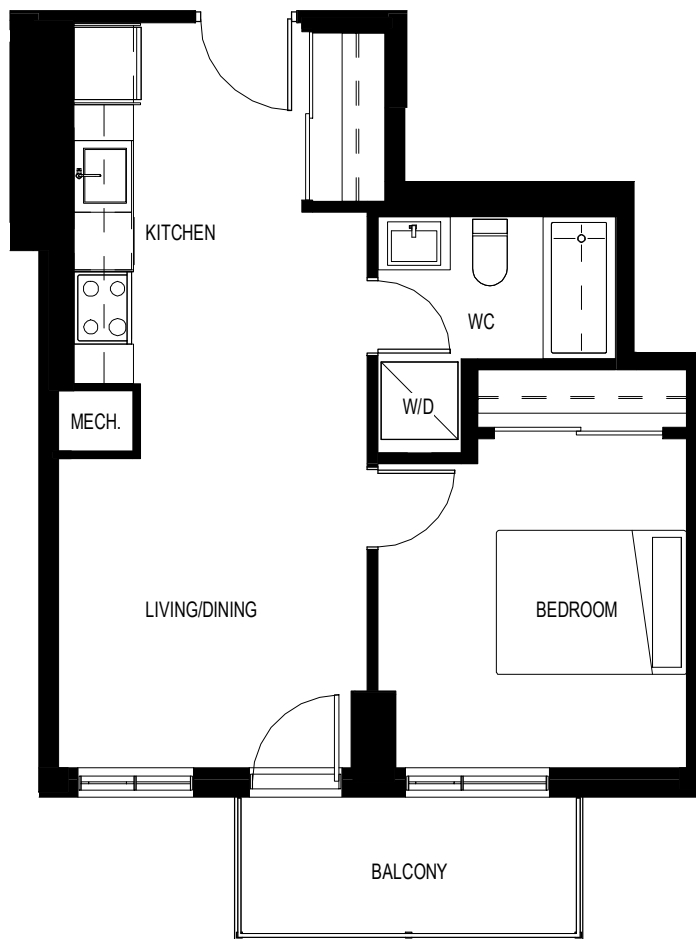

1151 FLOOR 8 & 9

TERON ROAD

## UNIT TYPE Q8 - 544 SQ.FT

1151 TERON ROAD