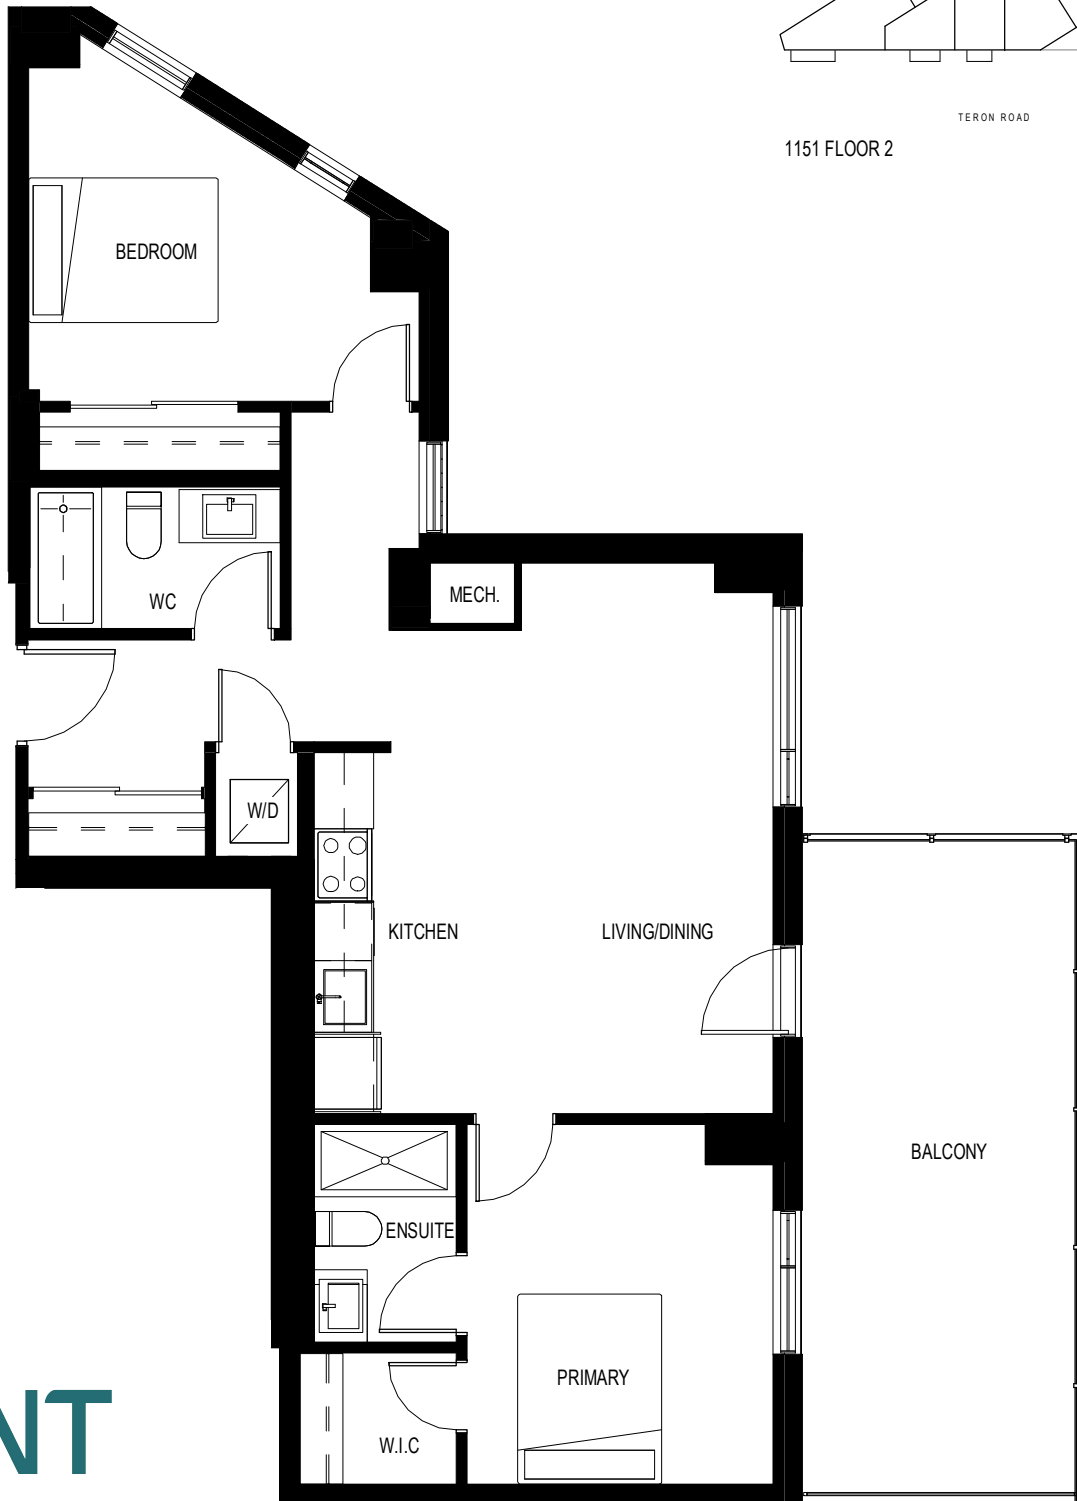

TERON ROAD

1151 FLOOR 2

the  
POINT

**UNIT TYPE O2 - 943 SQ.FT**

1151 TERON ROAD