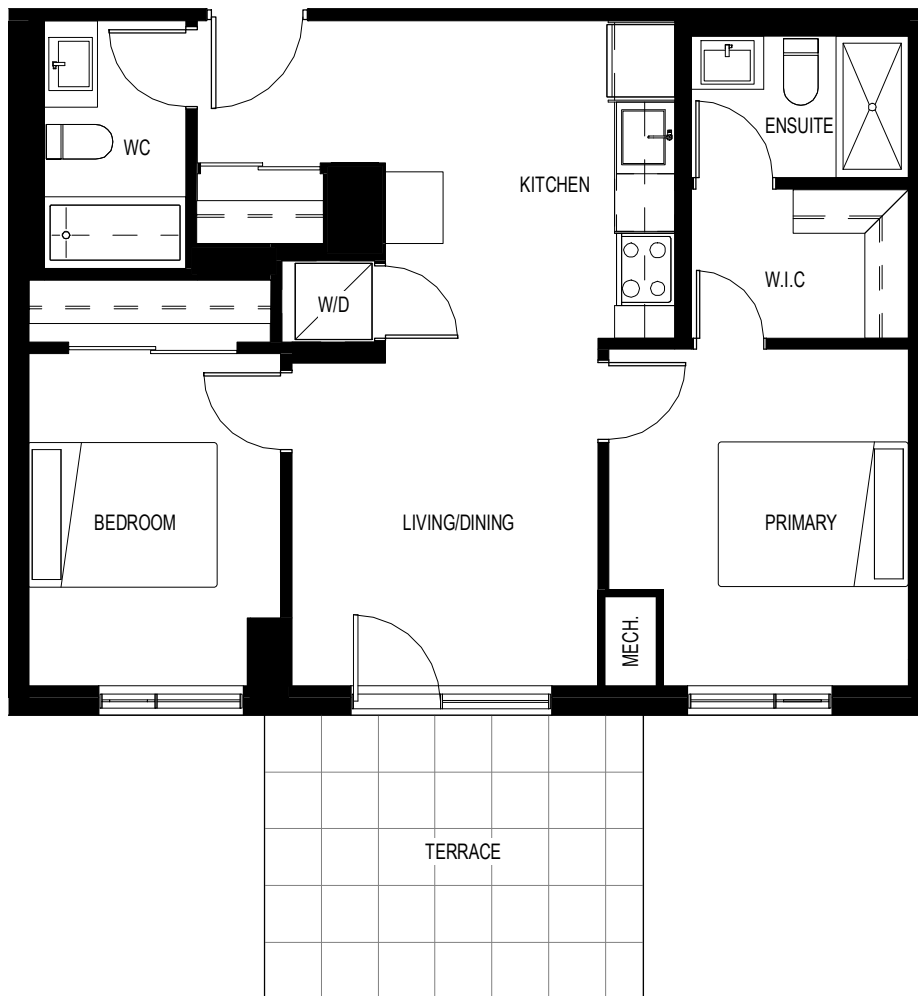

1151 FLOOR 1

TERON ROAD

## UNIT TYPE Y - 764 SQ.FT

1151 TERON ROAD